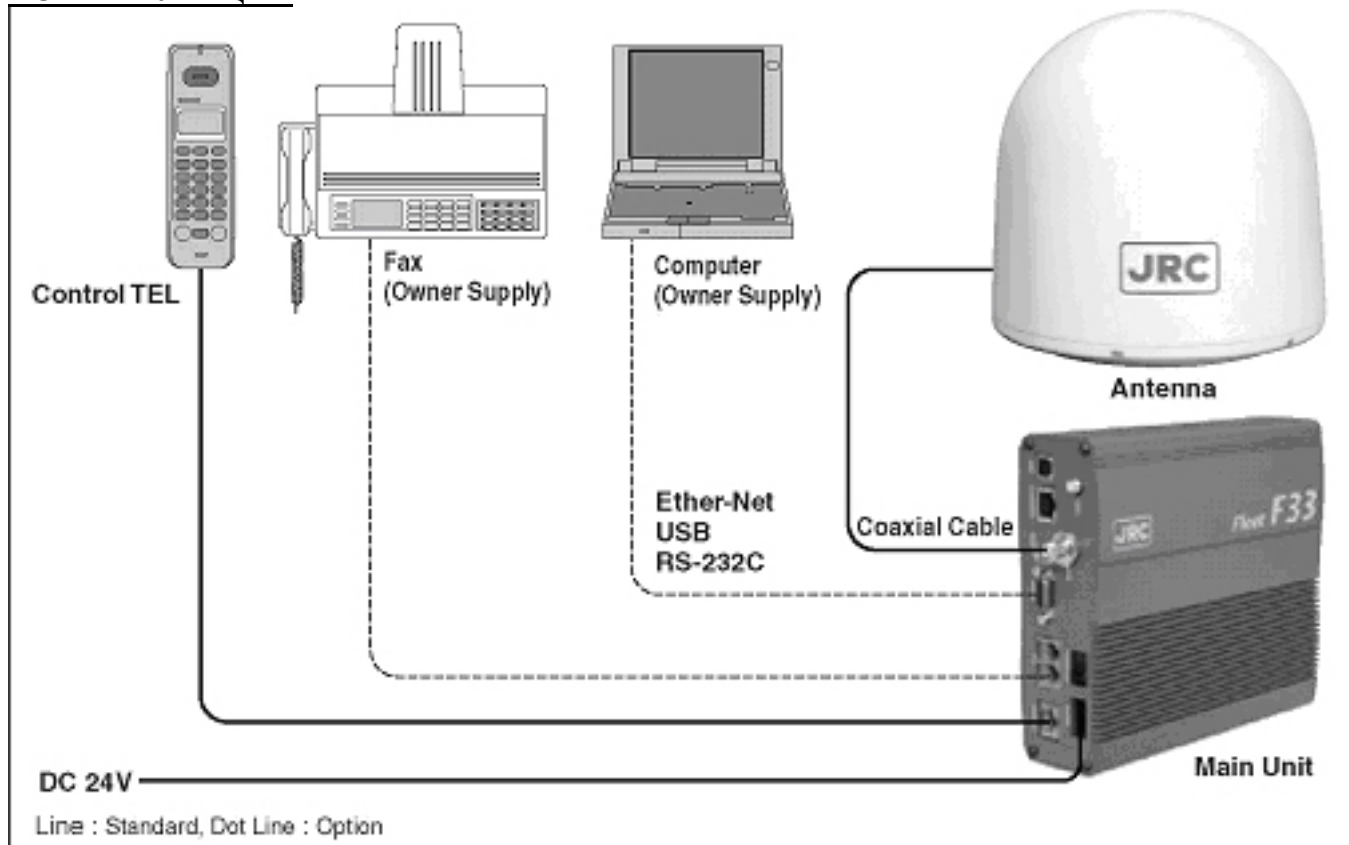

КОНФИГУРАЦИЯ