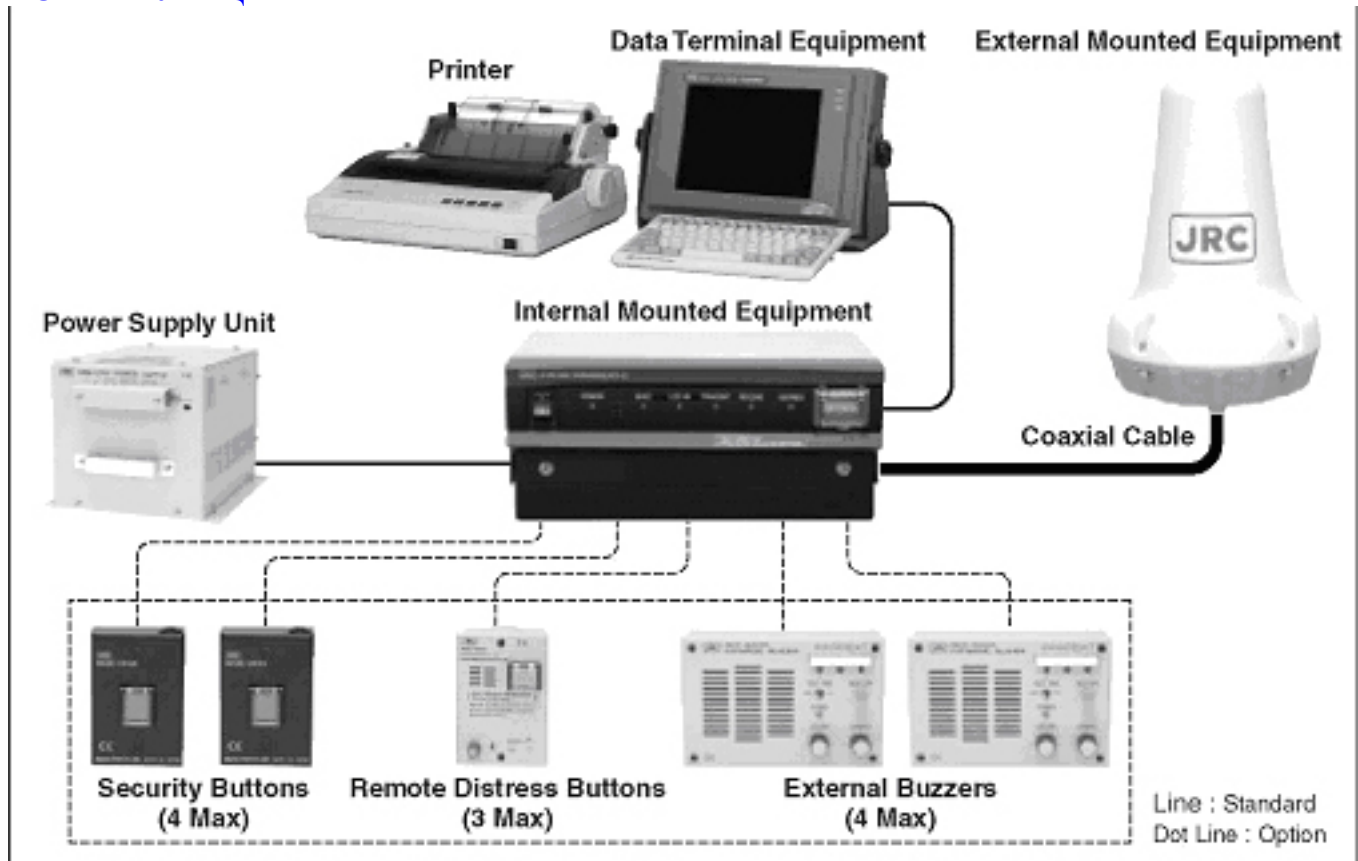

JRC

Japan Radio Co., Ltd.

NEWS RELEASE

**СПУТНИКОВЫЙ ТЕРМИНАЛ
ИНМАРСАТ-С
ГМССБ
JUE-85**

**Встроенный GPS-приемник
Высокая надежность
Простота в установке**

Особенности:

- Соответствие Системе качества принятой JRC
- Оптимальные массогабаритные характеристики антенны
- Отдельный сигнальный кабель
- Возможность подключения Системы охранного оповещения

Japan Radio Co., Ltd.

КОНФИГУРАЦИЯ

ТЕХНИЧЕСКИЕ ХАРАКТЕРИСТИКИ

Частота передатчика	1626,5 ~ 1646,5 МГц
Частота приемника	1530,0 ~ 1545,0 МГц
Частота GPS-приемника	1575,42 +/-1 МГц
Расстояние между соседними каналами	5 КГц
Выходная мощность	E.I.R.P.+12 ~ +16 dBW
Характеристика приемника	G/T (EL=5 Deg.) -23,7 dB/k
Модуляция	TX 1200 символ/сек BPSK RX 1200 символ/сек BPSK
Скорость передачи данных	TX 600 бит/сек RX 600 бит/сек
Интерфейсы	Телекс/Высокоскоростная передача данных/Передача данных/ Факсимильное сообщение(TX)
Питание	110/220V AC, 24 V DC

МАССО-ГАБАРИТНЫЕ ХАРАКТЕРИСТИКИ