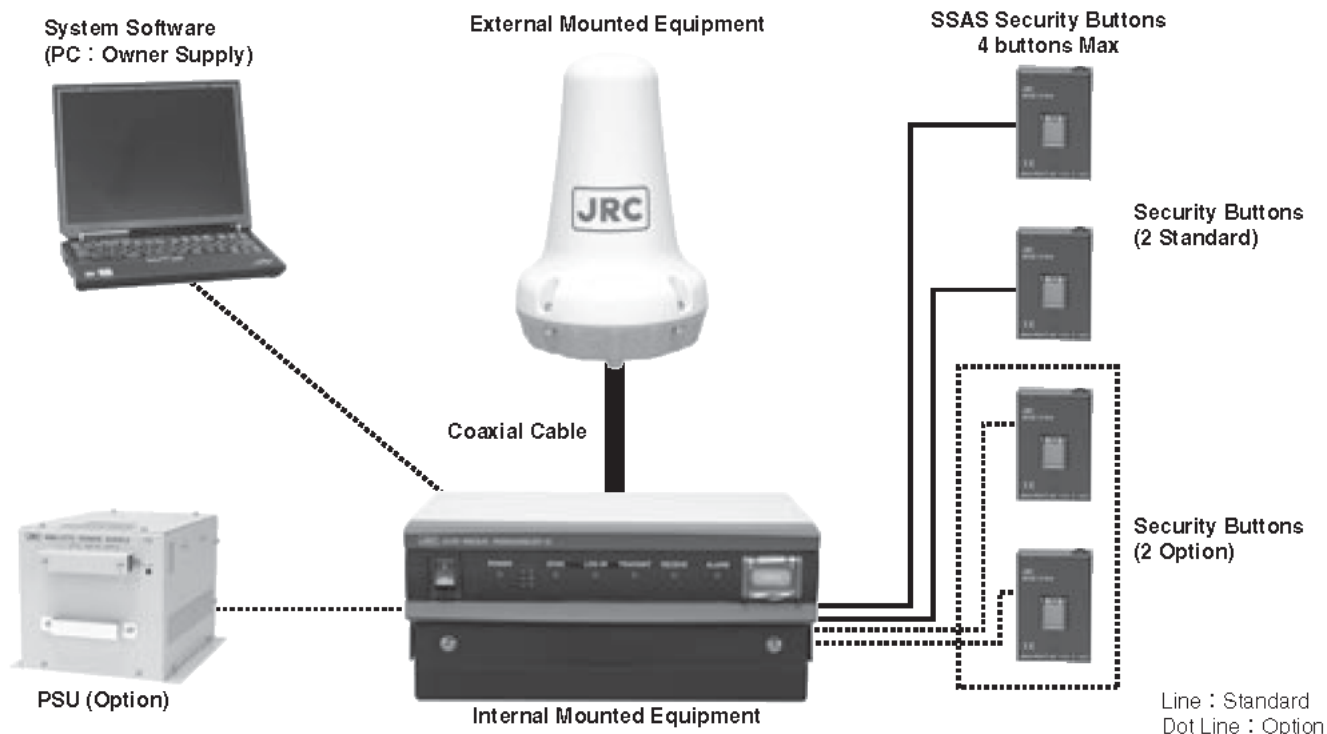

**СПУТНИКОВЫЙ ТЕРМИНАЛ INMARSAT Mini-C  
С СУДОВОЙ СИСТЕМОЙ ОХРАННОГО  
ОПОВЕЩЕНИЯ  
JUE-95SA**

**ОСОБЕННОСТИ:**

- Полное соответствие требованиям ИМО к Судовым системам охранного оповещения
- Отдельный сигнальный кабель
- Оптимальные массо-габаритные характеристики антенны
- Встроенный GPS-приемник
- Простой в эксплуатации

## КОНФИГУРАЦИЯ

## ТЕХНИЧЕСКИЕ ХАРАКТЕРИСТИКИ

Частота передатчика	1626,5 ~ 1646,5 МГц
Частота приемника	1530,0 ~ 1545,0 МГц
Частота GPS-приемника	1575,42 +/-1 МГц
Расстояние между соседними каналами	5 КГц
Выходная мощность	E.I.R.P.+7 ~ +16 dBW
Характеристика приемника	G/T (EL=5 Deg.) -23,7 dB/k
Модуляция	TX 1200 символ/сек BPSK RX 1200 символ/сек BPSK
Скорость передачи данных	TX 600 бит/сек RX 600 бит/сек
Интерфейсы	Телекс/Высокоскоростная передача данных/Передача данных/ Факсимильное сообщение(TX)
Питание	24 V DC +30% / -20% 220/ 100 V AC (опция)